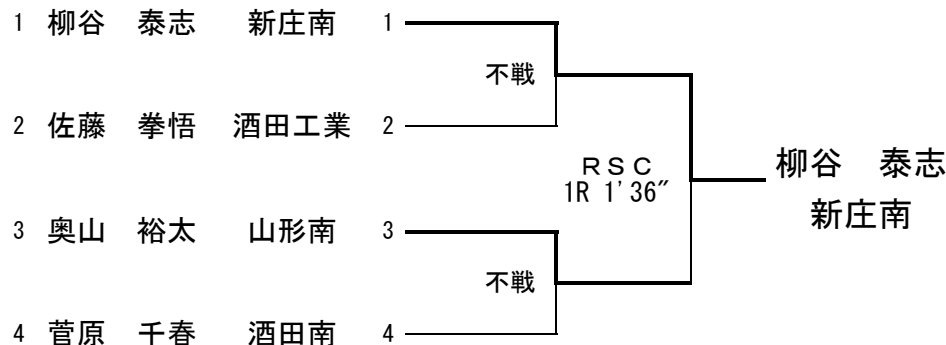

第64回 国民体育大会夏秋季大会山形県予選会 組合せ・勝敗結果一覧 (最終結果)
 兼 第36回 東北総合体育大会山形県予選会

ライトフライ級

バンタム級・B組

フライ級

フェザー級・A組

バンタム級・A組

フェザー級・B組

第64回 国民体育大会夏秋季大会山形県予選会 組合せ・勝敗結果一覧 (最終結果)
 兼 第36回 東北総合体育大会山形県予選会