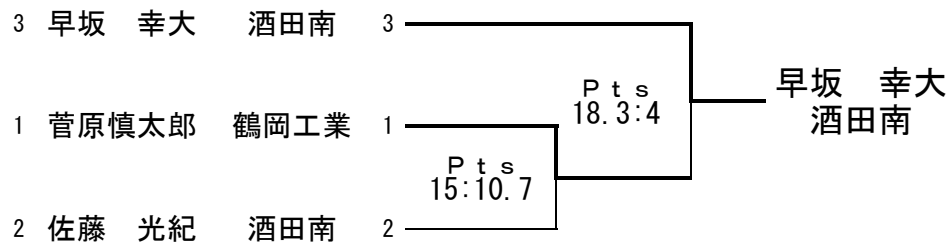

第64回 国民体育大会夏秋季大会山形県予選会 組合せ・勝敗結果一覧 (最終結果)
 兼 第36回 東北総合体育大会山形県予選会

ライトフライ級

バンタム級・B組

フライ級

フェザー級・A組

バンタム級・A組

フェザー級・B組

第64回 国民体育大会夏秋季大会山形県予選会 組合せ・勝敗結果一覧 (最終結果)
 兼 第36回 東北総合体育大会山形県予選会