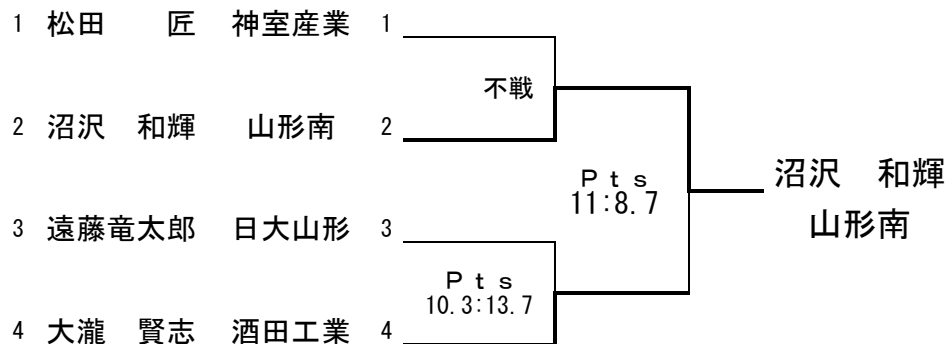

第64回 国民体育大会夏秋季大会山形県予選会 組合せ・勝敗結果一覧 (最終結果)
兼 第36回 東北総合体育大会山形県予選会

ライト級・A組

ライトウェルター級

ライト級・B組

ウェルター級

ミドル級