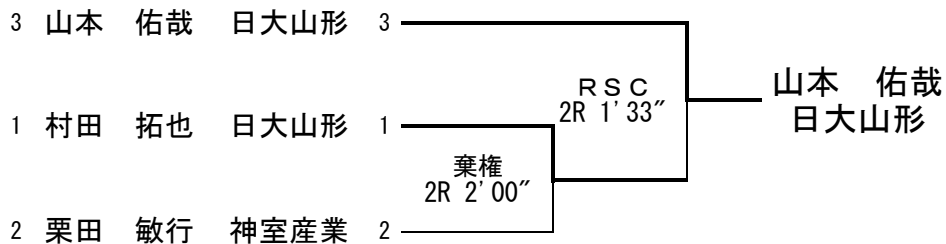

第64回 国民体育大会夏秋季大会山形県予選会 組合せ・勝敗結果一覧 (最終結果)
 兼 第36回 東北総合体育大会山形県予選会

ライトフライ級

バンタム級・B組

フライ級

フェザー級・A組

バンタム級・A組

フェザー級・B組

第64回 国民体育大会夏秋季大会山形県予選会 組合せ・勝敗結果一覧 (最終結果)
 兼 第36回 東北総合体育大会山形県予選会