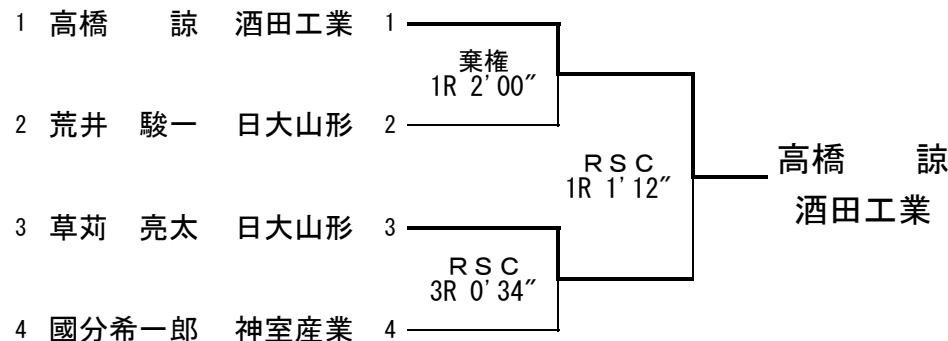

第64回 国民体育大会夏秋季大会山形県予選会 組合せ・勝敗結果一覧 (最終結果)
兼 第36回 東北総合体育大会山形県予選会

ライト級・A組

ライトウェルター級

ライト級・B組

ウェルター級

ミドル級