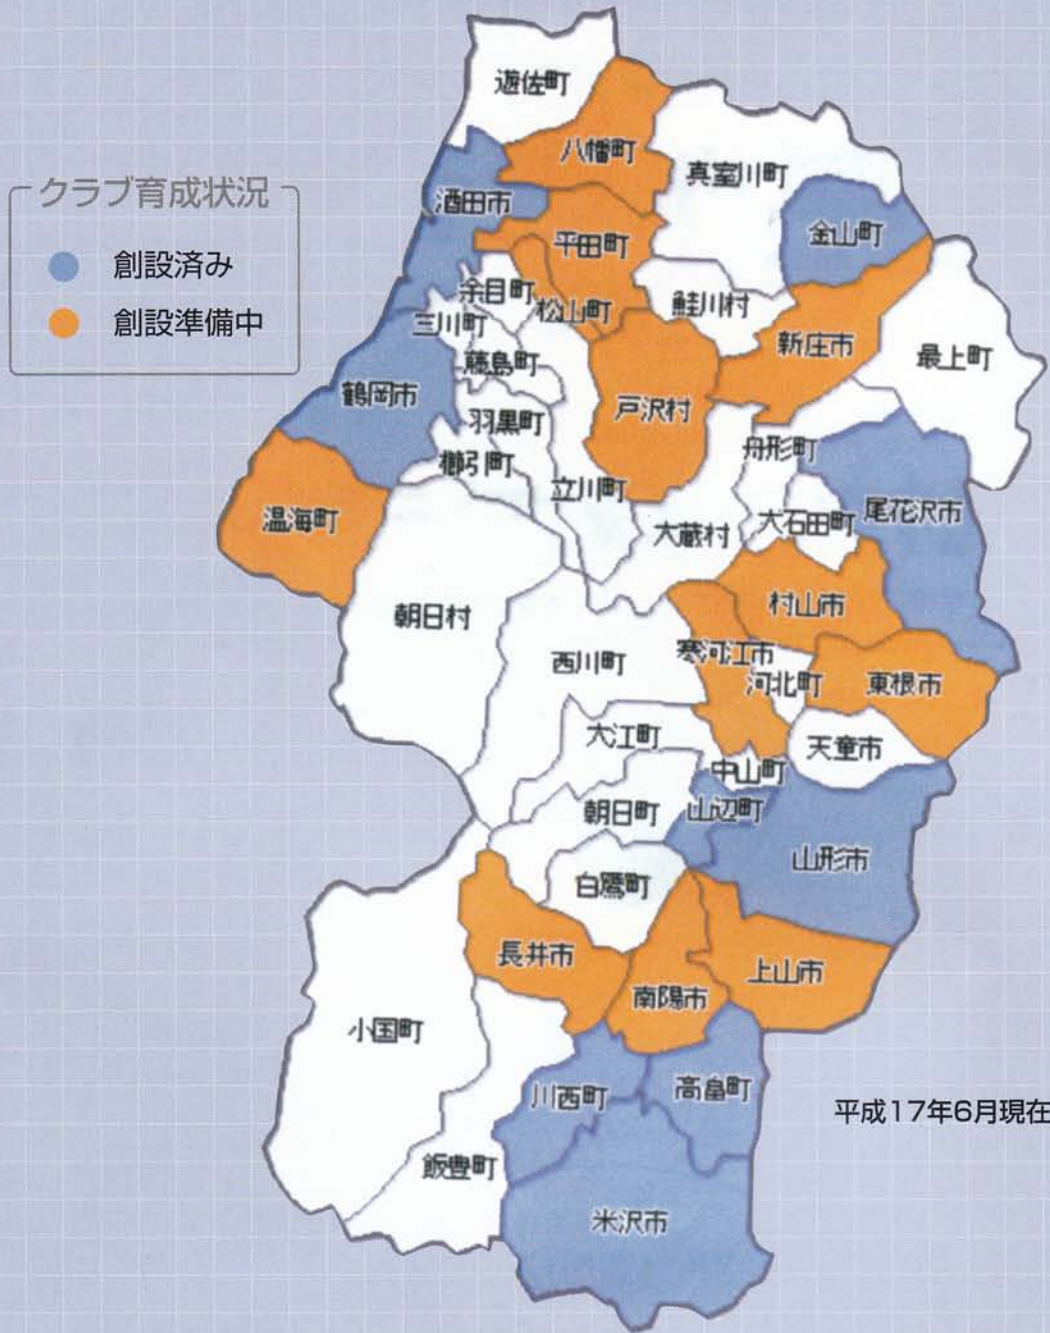

### 設立の理念

- 1 生涯にわたって誰もが気軽にスポーツに親しめることができるクラブにしよう。
- 2 会員みんなが、健全な心と体で生活できるようにしよう。
- 3 元気で健康な連帯感のあふれる「山辺のまちづくり」を進めよう。

気軽にさわやかスポーツ教室  
(ソフトバレーボール)

気軽にさわやかスポーツ教室  
(ラージボール卓球)

エアロビクス教室

# 県内市町村のクラブ育成状況 (旧44市町村による)